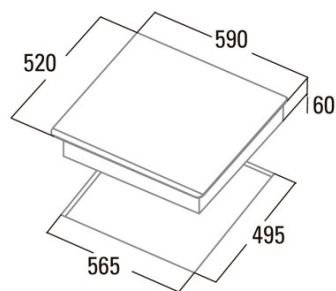

INSB 6028 BK

Cod. **08063500**

EAN **8422248108577**

INFORMAÇÕES GERAIS

EAN/UPC	8422248108577
Subfamília	Induction

Ficha de produto

Número de zonas de cocção	3
Zona 1: Tecnologia	Induction
Zona 1: Tipo de zona	Rapid
Zona 1: Posição	Rear Right
Zona 1: Diâmetro da zona (mm)	28
Zona 1: Potência (kW)	3
Zona 1: Reforço (kW)	36
Zona 1: Consumo (Wh/kg)	1754
Zona 1B: Diâmetro da zona (mm)	18
Zona 1B: Potência (kW)	3
Zona 1B: Reforço (kW)	36
Zona 1B: Consumo (Wh/kg)	1756
Zona 2: Tecnologia	Induction
Zona 2: Tipo de zona	Simple
Zona 2: Posição	Front Left
Zona 2: Diâmetro da zona (mm)	21
Zona 2: Potência (kW)	23
Zona 2: Reforço (kW)	26
Zona 2: Consumo (Wh/kg)	1915
Zona 3: Tecnologia	Induction
Zona 3: Tipo de zona	Simple
Zona 3: Posição	Rear Left
Zona 3: Diâmetro da zona (mm)	16
Zona 3: Potência (kW)	12
Zona 3: Reforço (kW)	15
Zona 3: Consumo (Wh/kg)	1948

Dimensões

Largura (mm)	590
Altura (mm)	60
Profundidade (mm)	520
Altura incorporada (mm)	565
Profundidade incorporada (mm)	495

Acabamento

Material	Vidro
Bisel	Não
Moldura	Não
Suportes de cocção	N/A

Controlo