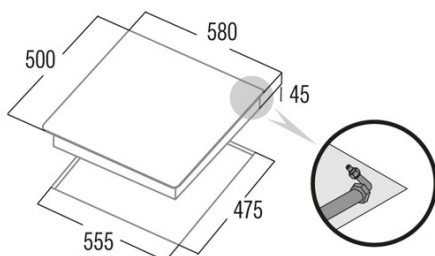

GIB 6004 X

Cod. 08066312

EAN 8422248068369

INFORMAÇÕES GERAIS

EAN/UPC	8422248068369
Subfamília	Gas

Ficha de produto

Número de zonas de cocção	4
Zona 2: Tecnologia	GAS
Zona 2: Tipo de zona	Rapid
Zona 2: Posição	Front Left
Zona 2: Potência (kW)	3
Zona 3: Tecnologia	GAS
Zona 3: Tipo de zona	Semirapid
Zona 3: Posição	Rear Left
Zona 3: Potência (kW)	1,75
Zona 4: Tecnologia	GAS
Zona 4: Tipo de zona	Auxiliary
Zona 4: Posição	Front Right
Zona 4: Potência (kW)	1
Zona 5: Tecnologia	GAS
Zona 5: Tipo de zona	Semirapid
Zona 5: Posição	Rear Right
Zona 5: Potência (kW)	1,75

Dimensões

Largura (mm)	580
Altura (mm)	45
Profundidade (mm)	500
Largura incorporada (mm)	555
Profundidade incorporada (mm)	475
Sistema de instalação fácil	Clamping System

Acabamento

Material	Stainless Steel
Bisel	Não
Moldura	Não
Suportes de cocção	Cast Iron