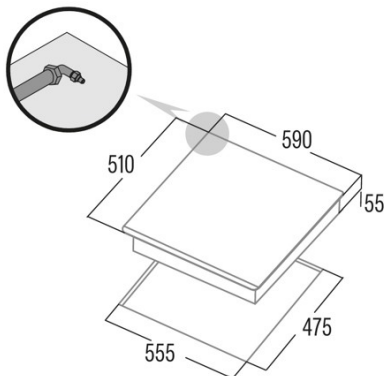

LCIB 6021 BK

Cod. 08068403

EAN 8422248078795

INFORMAÇÕES GERAIS

EAN/UPC	8422248078795
Subfamília	Gas

Ficha de produto

Número de zonas de cocção	3
Zona 1: Tecnologia	GAS
Zona 1: Tipo de zona	Triple
Zona 1: Posição	Left
Zona 1: Potência (kW)	3,5
Zona 3: Tecnologia	GAS
Zona 3: Tipo de zona	Semirapid
Zona 3: Posição	Rear Right
Zona 3: Potência (kW)	1,75
Zona 4: Tecnologia	GAS
Zona 4: Tipo de zona	Auxiliary
Zona 4: Posição	Front Right
Zona 4: Potência (kW)	1

Dimensões

Largura (mm)	580
Altura (mm)	55
Profundidade (mm)	500
Largura incorporada (mm)	555
Profundidade incorporada (mm)	475
Sistema de instalação fácil	Clamping System

Acabamento

Material	Vidro
Bisel	Não
Moldura	Não
Suportes de cocção	Cast Iron