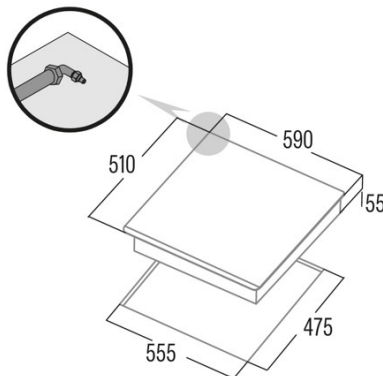

LCIB 6021 BK

Cod. **08068403**

EAN **8422248078795**

INFORMAÇÕES GERAIS

EAN/UPC	8422248078795
Subfamília	Gas

Ficha de produto

Número de zonas de cocção	3
Zona 1: Tecnologia	Gas
Zona 1: Tipo de zona	Triple
Zona 1: Posição	Left
Zona 1: Potência (kW)	3,5
Zona 3: Tecnologia	Gas
Zona 3: Tipo de zona	Semirapid
Zona 3: Posição	Rear Right
Zona 3: Potência (kW)	1,75
Zona 4: Tecnologia	Gas
Zona 4: Tipo de zona	Auxiliary
Zona 4: Posição	Front Right
Zona 4: Potência (kW)	1

Dimensões

Largura (mm)	580
Altura (mm)	55
Profundidade (mm)	500
Largura incorporada (mm)	555
Profundidade incorporada (mm)	475
Sistema de instalação fácil	Clamping System

Acabamento

Material	Vidro
Bisel	Não
Moldura	Não
Suportes de cocção	Cast Iron