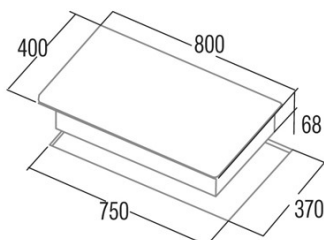

IB 853 BK

Cod. 08081210

EAN 8422248109529

INFORMAÇÕES GERAIS

EAN/UPC	8422248109529
Subfamília	Induction

Ficha de produto

Número de zonas de cocção	3
Zona 1: Tecnologia	Induction
Zona 1: Tipo de zona	Simple
Zona 1: Posição	Front Left
Zona 1: Diâmetro da zona (mm)	22
Zona 1: Potência (kW)	2,3
Zona 1: Reforço (kW)	3
Zona 1: Consumo (Wh/kg)	176,3
Zona 2: Tecnologia	Induction
Zona 2: Tipo de zona	Simple
Zona 2: Posição	Rear Centre
Zona 2: Diâmetro da zona (mm)	18
Zona 2: Potência (kW)	1,4
Zona 2: Reforço (kW)	184,9
Zona 3: Tecnologia	Induction
Zona 3: Tipo de zona	Simple
Zona 3: Posição	Right
Zona 3: Diâmetro da zona (mm)	27
Zona 3: Potência (kW)	2,3
Zona 3: Reforço (kW)	3

Dimensões

Largura (mm)	800
Altura (mm)	68
Profundidade (mm)	400
Largura incorporada (mm)	750
Profundidade incorporada (mm)	370
Sistema de instalação fácil	Quick Fix

Acabamento

Material	Vidro
Bisel	Não
Moldura	Não
Suportes de cocção	N/A