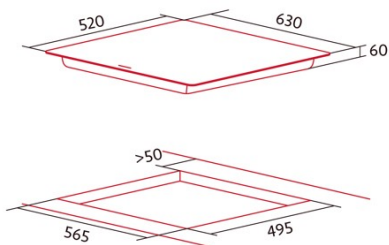

INFORMAÇÕES GERAIS

EAN/UPC	8422248350099
Subfamília	Induction

Ficha de produto

Número de zonas de cocção	3
Zona 1: Tecnologia	Induction
Zona 1: Tipo de zona	Simple
Zona 1: Posição	Front Left
Zona 1: Diâmetro da zona (mm)	21
Zona 1: Potência (kW)	23
Zona 1: Reforço (kW)	26
Zona 1: Consumo (Wh/kg)	1854
Zona 2: Tecnologia	Induction
Zona 2: Tipo de zona	Simple
Zona 2: Posição	Rear Left
Zona 2: Diâmetro da zona (mm)	16
Zona 2: Potência (kW)	12
Zona 2: Reforço (kW)	15
Zona 2: Consumo (Wh/kg)	1840
Zona 3: Tecnologia	Induction
Zona 3: Tipo de zona	Double
Zona 3: Posição	Right
Zona 3: Diâmetro da zona (mm)	32
Zona 3: Potência (kW)	3
Zona 3: Reforço (kW)	36
Zona 3: Consumo (Wh/kg)	1908
Zona 3B: Diâmetro da zona (mm)	18
Zona 3B: Potência (kW)	15
Zona 3B: Reforço (kW)	18
Zona 3B: Consumo (Wh/kg)	1754

Dimensões

Largura (mm)	520
Altura (mm)	60
Profundidade (mm)	560
Largura incorporada (mm)	565
Altura incorporada (mm)	110
Profundidade incorporada (mm)	495
Sistema de instalação fácil	Quick Fix

Acabamento

Material	Vidro
Bisel	Frente
Moldura	Não
Suportes de cocção	N/A

Controlo

Tipo de controlo	Controlo tátil
Posição de controlo	Front Right
Controlo independente por zona	-
Controlo oculto	√
Níveis de potência	9 + Booster
Tipo de botão	N/A
Programação do tempo de cocção	√
Alarme de contagem regressiva	√
Conectividade	Auto
Ignição automática	N/A

Segurança

Bloqueio de segurança	√
Bloqueio de crianças	Não