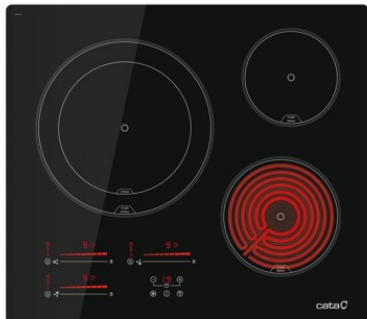

PLACAS VITROCERÁMICAS

INFORMACIÓN GENERAL

EAN/UPC	8422248357357
Subfamily	Radiant

TDM 6003 220-240V 50-60Hz

Cod. **08063413**

EAN **8422248357357**