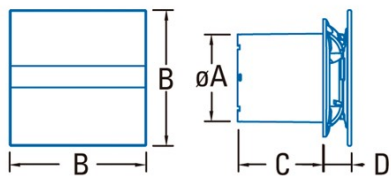

INFORMACIÓN GENERAL

EAN/UPC	8422248056847
Subfamily	Axial

E-150 GT TIMER

Cod. **00902100**

EAN **8422248056847**

	Ø A	B	C	D
E GLASS-100	98	150	94	28,5
E GLASS-120	118	170	94	35
E GLASS-150	148	190	94	45
E GLASS-100 LIGHT/PIR	98	150	94	35