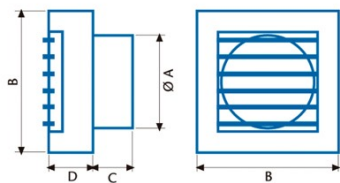

EXTRACCIÓN AXIAL

INFORMACIÓN GENERAL

EAN/UPC	8422248110709
Subfamily	Axial

B-12 MATIC

Cod. **00925000**

EAN **8422248110709**

	Ø A	B	C	D
B-10 MATIC	98	150	42	47
B-12 MATIC	118	180	45	56
B-15 MATIC	148	209	60	58